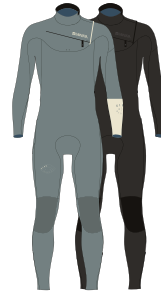

MEN

METEOR MAGMA

5.4.3

**Meteor Magma**  
Hooded - Front zip

5.4.3

**Meteor Magma**  
Front zip

4.3

**Meteor Magma**  
Front zip

5.4.3

**Meteor Magma**  
Back zip

4.3

**Meteor Magma**  
Back zip

METEOR X10D

5.4.3

**Meteor X10D**  
Front zip

4.3

**Meteor X10D**  
Front zip

3.2

**Meteor X10D**  
Front zip

5.4.3

**Meteor X10D**  
Back zip

4.3

**Meteor X10D**  
Back zip

3.2

**Meteor X10D**  
Hybrid - Front zip

2.2

**Meteor X10D**  
Shorty - Front zip