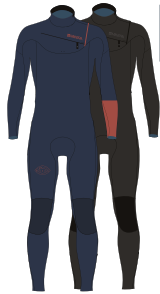

MEN

METEOR MAGMA

5.4.3

**Meteor Magma**  
Hooded - Front zip

5.4.3

**Meteor Magma**  
Front zip

4.3

**Meteor Magma**  
Front zip

5.4.3

**Meteor Magma**  
Back zip

4.3

**Meteor Magma**  
Back zip

METEOR X10D

5.4.3

**Meteor X10D**  
Front zip

4.3

**Meteor X10D**  
Front zip

3.2

**Meteor X10D**  
Front zip

5.4.3

**Meteor X10D**  
Back zip

4.3

**Meteor X10D**  
Back zip

3.2

**Meteor X10D**  
Hybrid - Front zip

2.2

**Meteor X10D**  
Shorty - Front zip