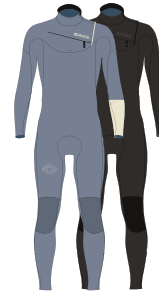

MEN

METEOR MAGMA

5.4.3

**Meteor Magma**  
Hooded - Front zip

5.4.3

**Meteor Magma**  
Front zip

4.3

**Meteor Magma**  
Front zip

5.4.3

**Meteor Magma**  
Back zip

4.3

**Meteor Magma**  
Back zip

METEOR X10D

5.4.3

**Meteor X10D**  
Front zip

4.3

**Meteor X10D**  
Front zip

3.2

**Meteor X10D**  
Front zip

5.4.3

**Meteor X10D**  
Back zip

4.3

**Meteor X10D**  
Back zip

3.2

**Meteor X10D**  
Hybrid - Front zip

2.2

**Meteor X10D**  
Shorty - Front zip