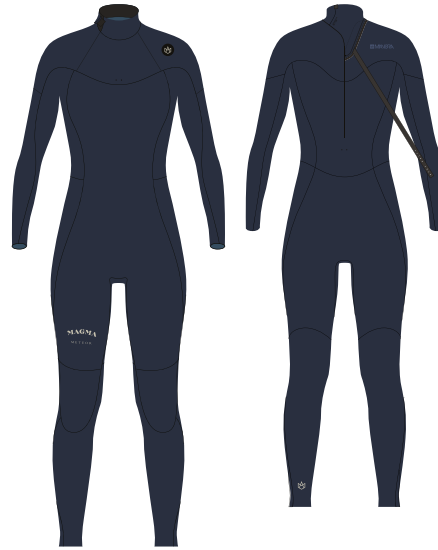

METEOR **MAGMA**  
FRONTZIP

5.4.3

**DETAILS**

**REF.** 22201-1002  
**SIZING.** XS-S-M-L  
**COLORS.** BLACK - CHAMPAGNE

**FLEXIBILITY** 90%  
**WARMTH** 95%  
**COMFORT** 100%

METEOR **MAGMA**  
BACKZIP

5.4.3

**DETAILS**

**REF.** 22201-4002  
**SIZING.** XS-S-M-L  
**COLORS.** SAILOR - CHAMPAGNE

**FLEXIBILITY** 90%  
**WARMTH** 95%  
**COMFORT** 100%