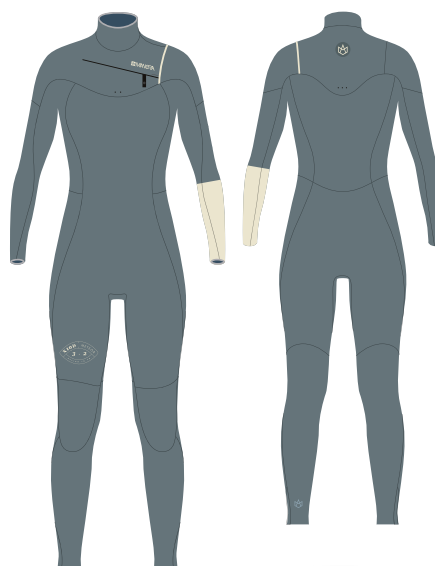

## METEOR X10D

FRONTZIP

4.3

### DETAILS

**REF.** 22201-2003  
**SIZING.** XS-S-M-L  
**COLORS.** CASCADE - CORAL

**FLEXIBILITY** 100%  
**WARMTH** 80%  
**COMFORT** 100%

## METEOR X10D

FRONTZIP

3.2

### DETAILS

**REF.** 22201-2004  
**SIZING.** XS-S-M-L  
**COLORS.** STEEL BLUE - SILKY WHITE

**FLEXIBILITY** 100%  
**WARMTH** 75%  
**COMFORT** 100%